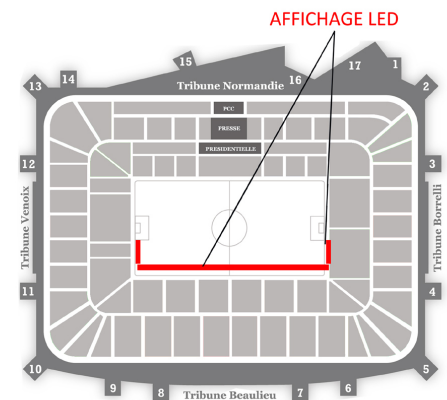

LOCALISATION

Contact SM Caen :
02 31 71 72 17
commercial@smcaen.fr