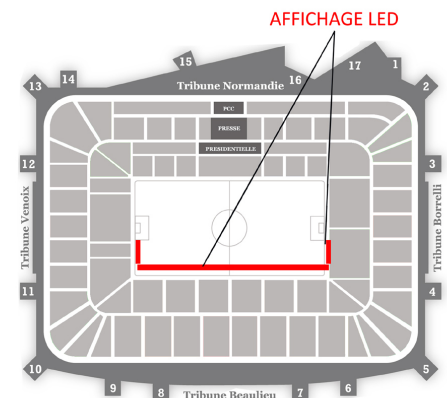

LOCALISATION

Contact SM Caen :
02 31 71 72 17
commercial@smcaen.fr

*Diffusion le vendredi à 20:30 sur BEIN SPORT/le samedi à 17:00 et le dimanche à 21:00 sur CANAL+ PREMIUM