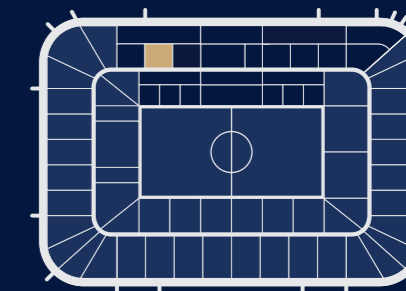

LA RESTAURATION

MI-TEMPS Cocktail sucré, bières, vins et champagne