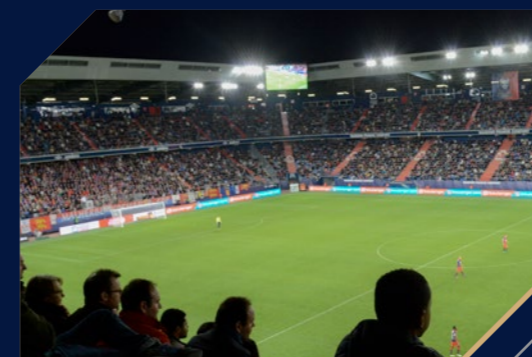

■ SIÈGE PREMIUM BALCON