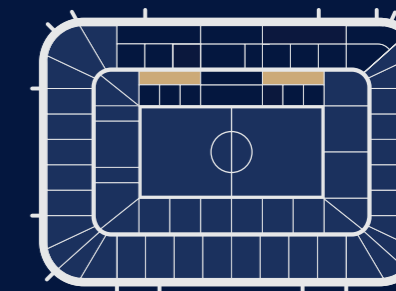

+ VOUS AIMEREZ

- > Service traiteur et champagne haut de gamme
- > Sièges grand confort
- > Après-match au salon Normandie en présence des familles des joueurs
- > Animation en fin de match avec interview d'un joueur et séance de dédicaces (selon possibilité)
- > Wifi haute densité