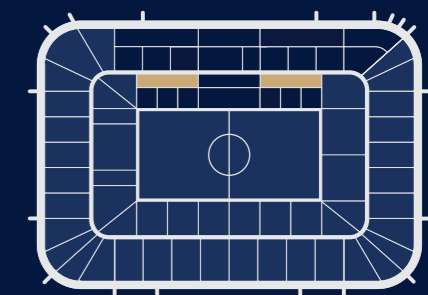

30 LOGES PRIVATIVES