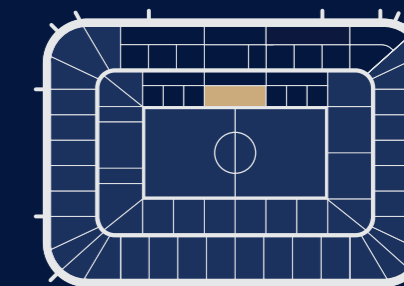

■ SIÈGE PREMIUM
PRESTIGE

* Pour tout achat de 3 abonnements minimum sur la saison, à l'occasion de 3 matchs classiques ou de gala. Sous réserve de disponibilité. Réservation auprès du service commercial.