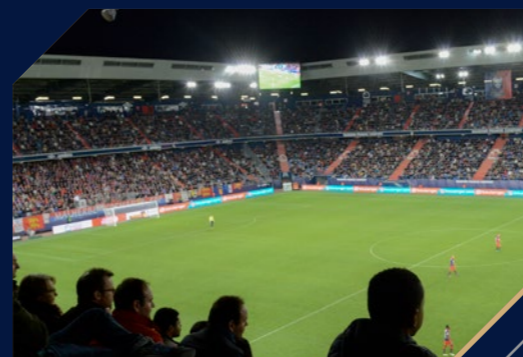

SPÉCIAL HORS MATCH
POUR VOS
SÉMINAIRES,
LOUEZ
CE SALON

Jusqu'à 450 personnes