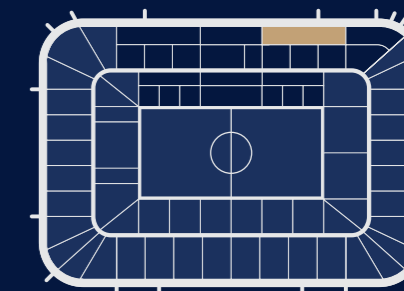

■ HEINEKEN LOUNGE