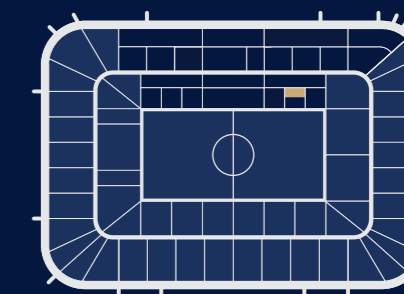

■ SIÈGE PREMIUM AFFAIRE