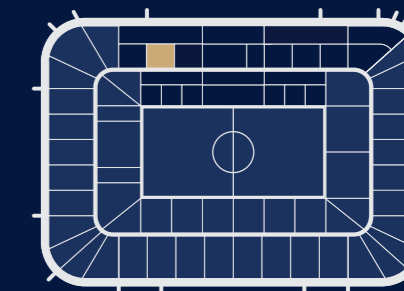

VOUS AIMEREZ

- > Animations culinaires organisées selon les matchs
- > Prix très attractif
- > Place avec housse de siège personnalisée au nom de la société
- > Wifi haute densité