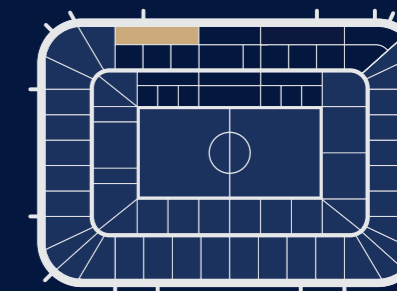

VOUS AIMEREZ

- > Vue panoramique sur le terrain
- > Dîner sur la terrasse chauffée et éclairée
- > Service traiteur et champagne très haut de gamme
- > Salon cosy et chaleureux
- > Cadeau souvenir
- > Wifi haute densité