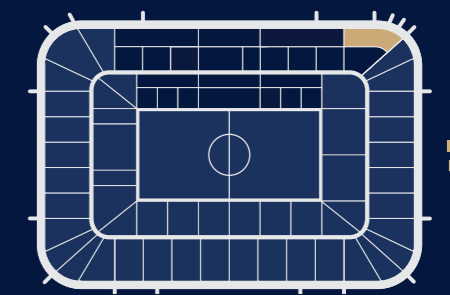

SALON CONNECTÉ

T D E M A L R B

SALON CONNECTÉ BY ALTICAP

Avec sa vue panoramique sur le terrain et son ambiance moderne et numérique, profitez de ce salon à l'occasion d'un match pour organiser un événement d'envergure pour votre entreprise.

LA PRESTATION

- > Salon de 150 m²
- > Jusqu'à 130 personnes
- > Rétroprojecteur, matériel scénique et micro mis à disposition

VOUS AIMEREZ

- > Tribune attenante de 130 sièges
- > Prestation restauration et décoration à votre image
- > Animation en fin de match avec interview d'un joueur et séance de dédicaces (selon possibilité)
- > Wifi haute densité

LA RESTAURATION

La formule restauration et le service boissons sont directement gérés par vos soins auprès de nos traiteurs référencés.

SPÉCIAL HORS MATCH
POUR VOS SÉMINAIRES,
LOUEZ CE SALON
Jusqu'à 130 personnes