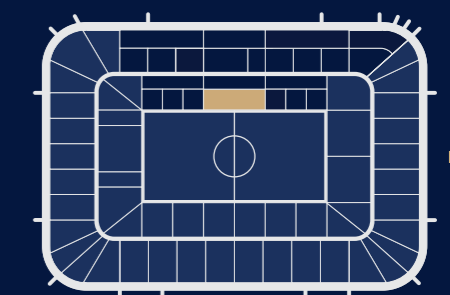

LA RESTAURATION

- **AVANT-MATCH** Cocktail salé, vins et champagne
- **MI-TEMPS** Cocktail salé, vins et champagne
- **APRÈS-MATCH** Dîner au restaurant Malherbe

■ TRIBUNE PRESTIGE