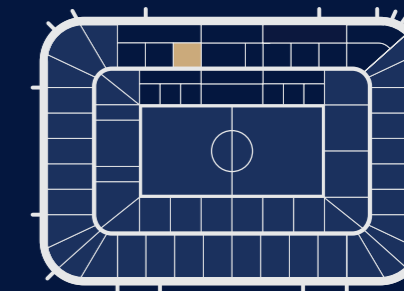

■ SIÈGE PREMIUM BALCON

SPÉCIAL HORS MATCH
POUR VOS
SÉMINAIRES,
LOUEZ
CE SALON

Jusqu'à 130 personnes

HEINEKEN LOUNGE ***

Ambiance conviviale et décontractée, le Heineken Lounge propose une atmosphère de «pub à l'anglaise». Sa vue panoramique sur le terrain et sa tribune attenante réjouiront les amoureux du football.