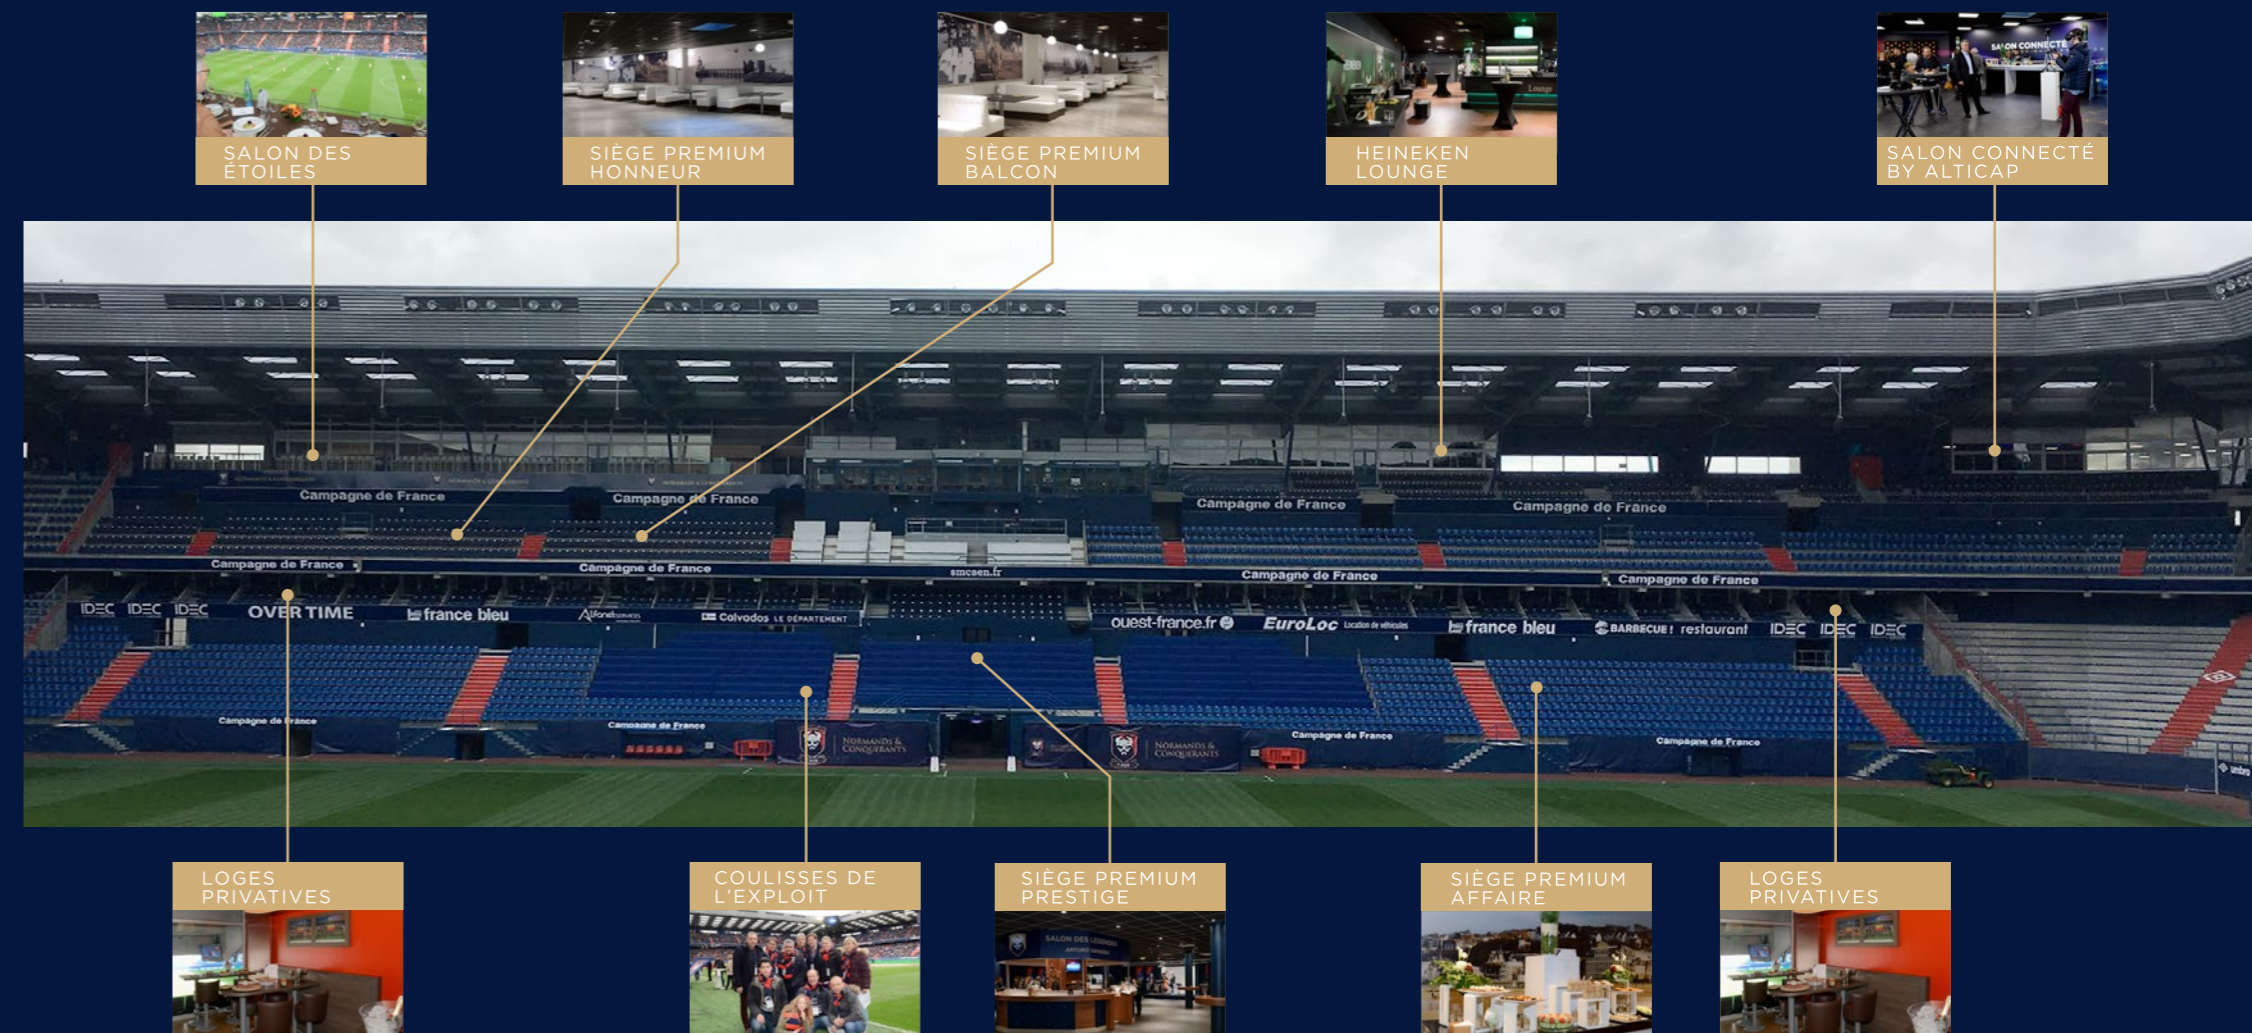

1

Le Club Entreprise du SM Caen est le premier véritable réseau d'affaires en Normandie

4

animations à thèmes sont organisées dans la saison pour les membres du Club Entreprise du SM Caen

PLAN DE SITUATION

SPÉCIAL HORS MATCH
POUR VOS
SÉMINAIRES,
LOUEZ
CE SALON

Jusqu'à 450 personnes

SIÈGE PREMIUM ★ HONNEUR

A la mi-temps, offrez-vous un moment de détente culinaire dans une ambiance cosy au Salon Normandie. Située en tribune Présidentielle, profitez d'une place avec vue imprenable sur le terrain.

SPECIAL HORS MATCH
**POUR VOS SÉMINAIRES,
LOUEZ
CE SALON**
Jusqu'à 360 personnes

NOUVEAU

SIÈGE PREMIUM ** AFFAIRE

Partagez avec vos invités en avant-match un moment de convivialité dans le Salon Malherbe. Cette prestation inclus une place de choix en tribune Présidentielle, idéalement située au bord du terrain.